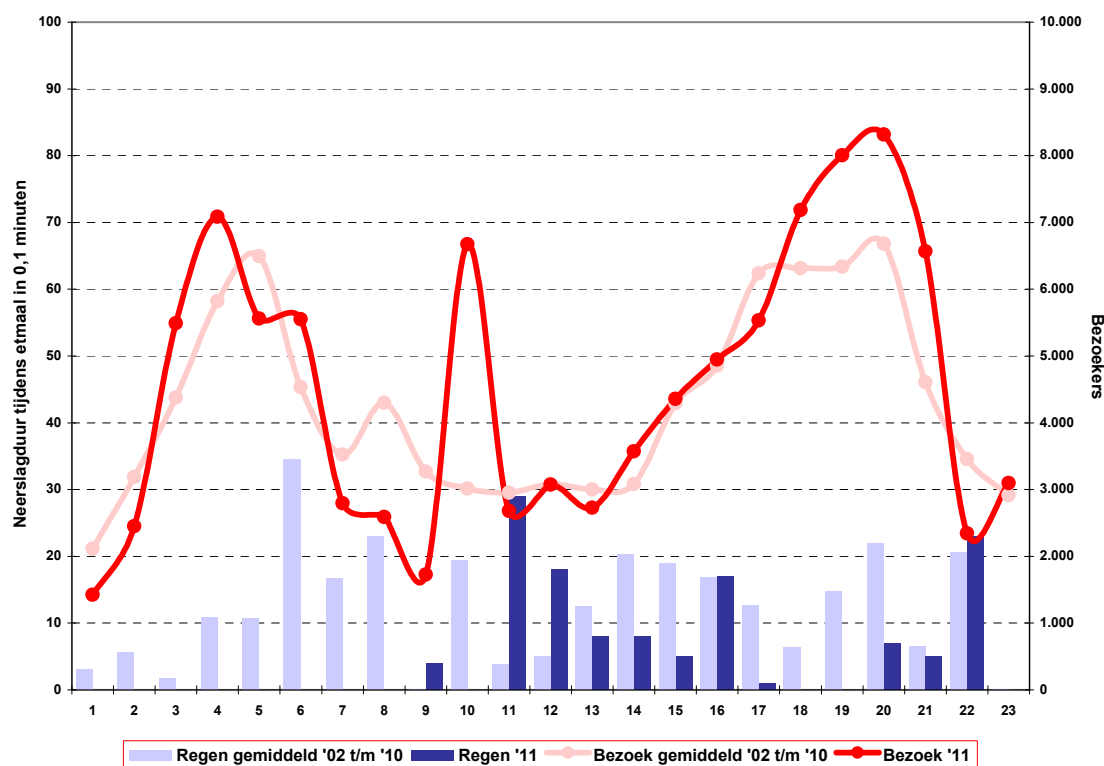

* twee extra marktdagen i.v.m. vroege pasen

Bezoekersaantallen en regenduur tijdens kaasmarkt, seizoen 2011 vergeleken met 2002-2010 gemiddeld

Bron: KNMI, O&S