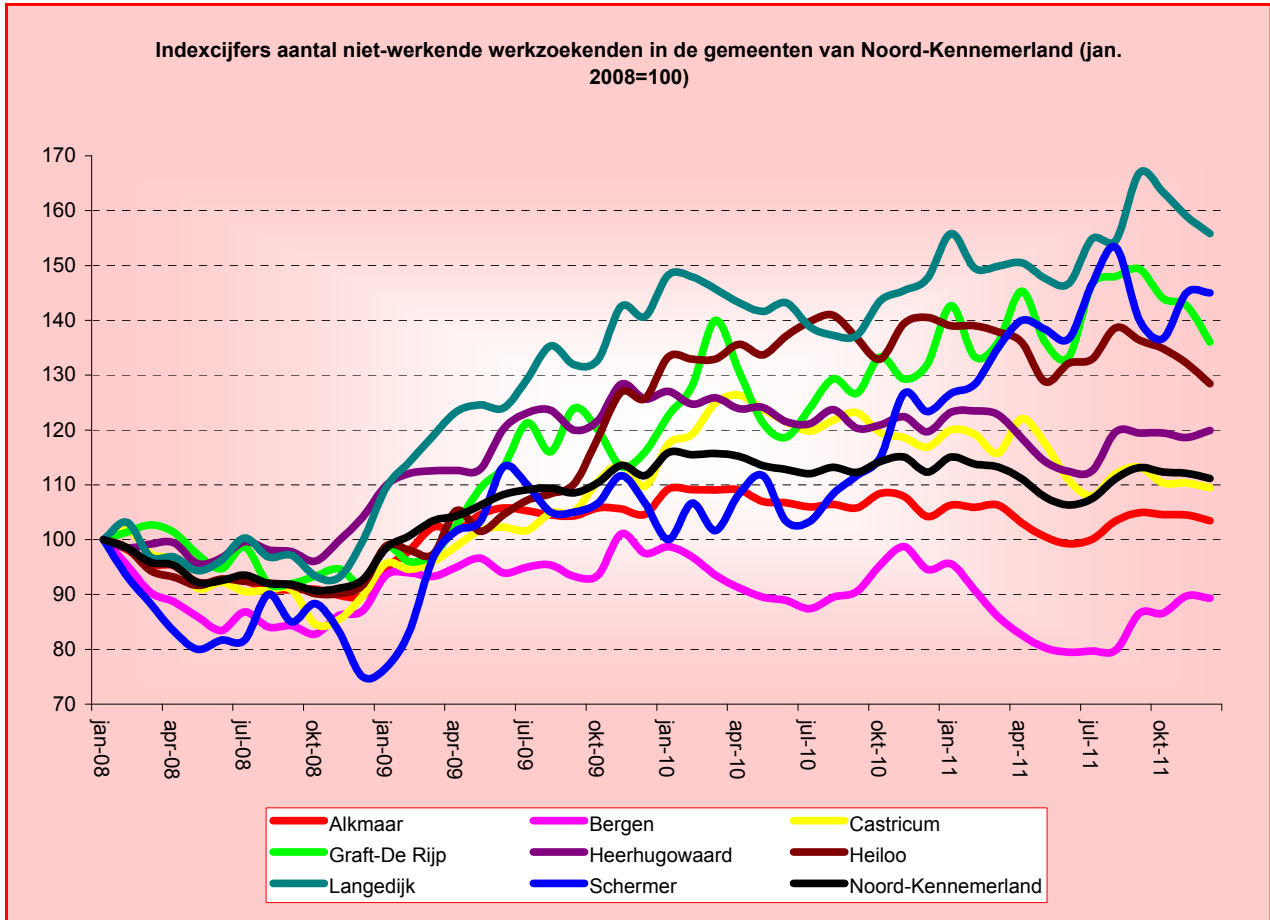

Feiten en Cijfers

Indexcijfers aantal niet-werkende werkzoekenden in de gemeenten van Noord-Kennemerland (jan. 2008=100)

	jan-08	feb-08	mrt-08	apr-08	mei-08	jun-08	jul-08	aug-08	sep-08	okt-08	nov-08	dec-08
Alkmaar	100	98	96	95	92	93	92	91	91	91	90	90
Bergen	100	95	90	89	86	83	87	84	84	83	86	87
Castricum	100	102	97	96	91	92	91	91	91	85	85	90
Graft-De Rijp	100	101	103	101	97	95	99	92	92	93	95	92
Heerhugowaard	100	99	99	99	96	97	100	98	98	96	100	104
Heiloo	100	98	94	93	92	93	92	92	92	90	90	92
Langedijk	100	103	97	97	94	96	100	97	97	93	93	100
Schermer	100	93	88	83	80	82	82	90	85	88	83	75
Noord-Kennemerland	100	99	96	95	92	93	94	92	92	91	91	93

	jan-09	feb-09	mrt-09	apr-09	mei-09	jun-09	jul-09	aug-09	sep-09	okt-09	nov-09	dec-09
Alkmaar	95	98	102	102	105	106	105	105	104	106	106	105
Bergen	94	94	93	95	97	94	95	95	93	94	101	97
Castricum	96	95	96	99	102	102	102	105	105	111	114	110
Graft-De Rijp	99	96	97	103	109	113	121	116	124	120	113	116
Heerhugowaard	110	112	113	113	113	120	123	124	120	122	128	126
Heiloo	99	98	97	105	102	105	107	108	110	119	127	126
Langedijk	109	114	119	123	125	124	129	135	132	133	143	141
Schermer	77	83	97	102	103	113	110	105	105	107	112	107
Noord-Kennemerland	98	101	103	104	106	108	109	109	109	110	114	112

	jan-10	feb-10	mrt-10	apr-10	mei-10	jun-10	jul-10	aug-10	sep-10	okt-10	nov-10	dec-10
Alkmaar	109	109	109	109	107	107	106	106	106	108	108	104
Bergen	99	97	94	91	90	89	87	90	91	95	99	95
Castricum	117	119	125	126	124	121	120	122	123	119	119	117
Graft-De Rijp	123	128	140	131	121	119	124	129	127	133	129	132
Heerhugowaard	127	125	126	124	124	121	121	124	120	121	122	120
Heiloo	133	133	133	136	134	137	140	141	137	133	139	141
Langedijk	148	148	146	143	142	143	139	137	137	144	145	148
Schermer	100	107	102	108	112	103	103	108	112	115	127	123
Noord-Kennemerland	116	115	116	115	113	113	112	113	112	114	115	112

	jan-11	feb-11	mrt-11	apr-11	mei-11	jun-11	jul-11	aug-11	sep-11	okt-11	nov-11	dec-11
Alkmaar	106	106	106	103	101	99	100	103	105	105	105	103
Bergen	96	91	86	83	80	79	80	80	87	87	90	89
Castricum	120	119	116	122	117	111	108	112	113	110	110	109
Graft-De Rijp	143	133	136	145	136	133	147	148	149	144	143	136
Heerhugowaard	123	123	123	119	114	112	113	120	119	119	119	120
Heiloo	139	139	138	136	129	132	133	139	136	135	132	128
Langedijk	156	150	150	150	148	147	155	155	167	163	159	156
Schermer	127	128	135	140	138	137	147	153	140	137	145	145
Noord-Kennemerland	115	114	113	111	108	106	107	111	113	112	112	111

Bron: UWV Werk

Feiten en Cijfers

Bron: UWV Werk