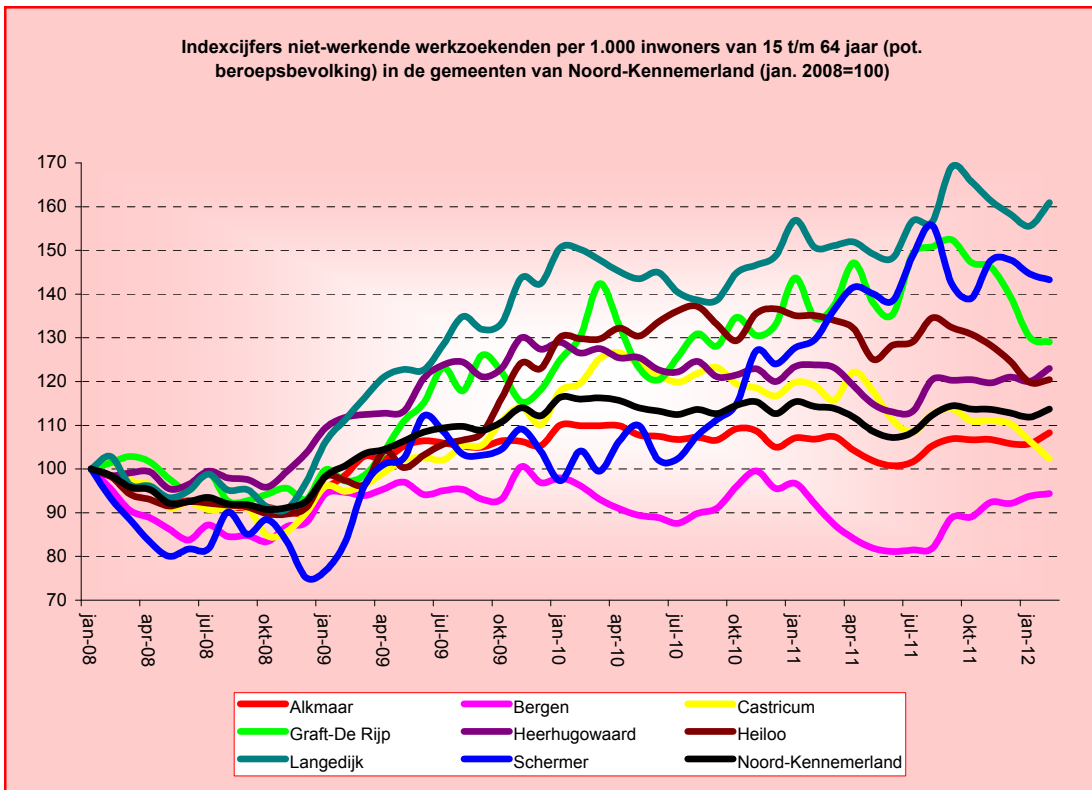

Feiten en Cijfers

Indexcijfers aantal niet-werkende werkzoekenden per 1.000 inwoners van 15 t/m 64 jaar (potentiële beroepsbevolking) in de gemeenten van Noord-Kennemerland (jan. 2008=100)

	jan-08	feb-08	mrt-08	apr-08	mei-08	jun-08	jul-08	aug-08	sep-08	okt-08	nov-08	dec-08
Alkmaar	100	98	96	95	92	93	93	91	91	91	90	90
Bergen	100	95	91	89	86	84	87	85	85	83	87	88
Castricum	100	102	97	96	91	92	91	91	91	85	86	90
Graft-De Rijk	100	101	103	102	98	95	99	93	93	94	96	93
Heerhugowaard	100	98	99	99	96	97	99	98	98	96	99	104
Heiloo	100	98	94	93	91	93	92	92	91	90	90	91
Langedijk	100	103	96	96	93	95	99	95	95	91	91	97
Schermer	100	93	88	83	80	82	82	90	85	88	83	75
Noord-Kennemerland	100	99	96	95	92	93	94	92	92	91	91	93

	jan-09	feb-09	mrt-09	apr-09	mei-09	jun-09	jul-09	aug-09	sep-09	okt-09	nov-09	dec-09
Alkmaar	95	99	103	102	105	106	106	105	105	106	106	105
Bergen	94	95	94	95	97	94	95	95	93	93	101	97
Castricum	96	95	96	99	102	103	102	105	106	111	114	110
Graft-De Rijk	100	97	99	104	111	115	123	118	126	122	115	118
Heerhugowaard	109	112	112	113	113	121	124	124	121	123	130	127
Heiloo	98	97	96	104	100	103	106	107	108	116	124	123
Langedijk	106	111	116	121	123	123	128	135	132	133	144	142
Schermer	77	83	96	101	103	112	109	103	103	105	109	104
Noord-Kennemerland	98	101	104	104	106	108	109	110	109	111	114	112

	jan-10	feb-10	mrt-10	apr-10	mei-10	jun-10	jul-10	aug-10	sep-10	okt-10	nov-10	dec-10
Alkmaar	110	110	110	110	108	108	107	107	107	109	109	105
Bergen	98	96	93	91	89	89	88	90	91	96	100	96
Castricum	118	120	125	127	124	122	120	122	123	119	119	117
Graft-De Rijk	125	130	142	133	123	120	126	131	128	135	131	133
Heerhugowaard	129	127	128	125	126	123	122	125	121	122	123	120
Heiloo	130	130	130	132	130	134	136	137	133	129	136	137
Langedijk	151	150	148	145	143	145	140	139	139	145	147	149
Schermer	97	104	100	106	110	102	102	108	111	115	127	124
Noord-Kennemerland	116	116	116	116	114	113	112	114	113	115	115	113

	jan-11	feb-11	mrt-11	apr-11	mei-11	jun-11	jul-11	aug-11	sep-11	okt-11	nov-11	dec-11
Alkmaar	107	107	107	104	102	101	102	105	107	107	107	106
Bergen	97	92	87	84	82	81	81	82	89	89	92	92
Castricum	120	119	116	122	118	111	108	113	114	111	111	110
Graft-De Rijk	144	135	137	147	138	135	149	151	152	147	146	139
Heerhugowaard	123	124	123	119	115	113	113	120	120	120	120	121
Heiloo	135	135	134	132	125	128	129	135	132	131	128	125
Langedijk	157	151	151	152	149	148	157	157	169	166	161	158
Schermer	128	130	136	142	140	139	149	156	142	139	148	148
Noord-Kennemerland	115	114	114	112	109	107	108	112	114	114	114	113

	jan-12	feb-12	mrt-12	apr-12	mei-12	jun-12	jul-12	aug-12	sep-12	okt-12	nov-12	dec-12
Alkmaar	106	108										
Bergen	94	94										
Castricum	106	102										
Graft-De Rijk	130	129										
Heerhugowaard	120	123										
Heiloo	120	120										
Langedijk	156	161										
Schermer	145	143										
Noord-Kennemerland	112	114										

Bronnen: UWV Werk / CBS

Feiten en Cijfers

Bronnen: UWV Werk / CBS