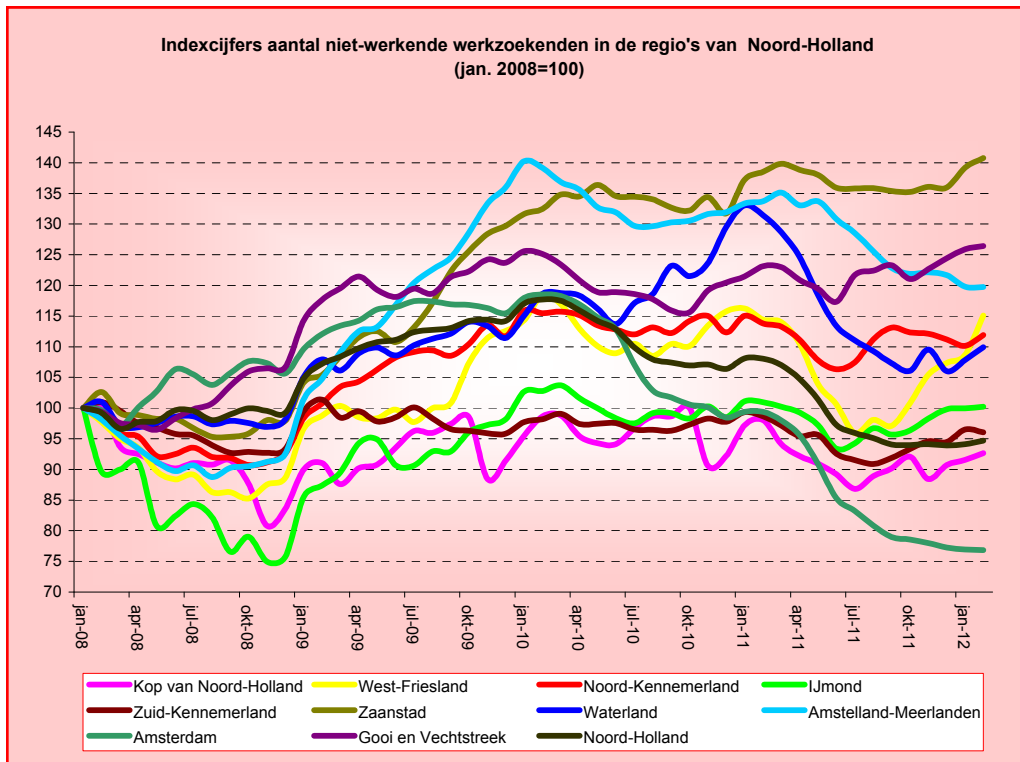

Feiten en Cijfers

Indecijfers aantal niet-werkende werkzoekenden in de regio's van Noord-Holland (jan. 2008=100)												
	jan-08	feb-08	mrt-08	apr-08	mei-08	jun-08	jul-08	aug-08	sep-08	okt-08	nov-08	dec-08
Kop van Noord-Holland	100	100	94	92	91	90	91	91	91	88	81	84
West-Friesland	100	98	95	94	90	88	89	86	86	85	88	89
Noord-Kennemerland	100	99	96	95	92	93	94	92	92	91	91	93
IJmond	100	90	90	91	81	82	84	82	77	79	75	76
Zuid-Kennemerland	100	101	100	98	97	96	96	94	93	93	93	93
Zaanstad	100	103	99	99	98	98	97	95	95	96	98	98
Waterland	100	101	97	97	98	99	99	97	98	98	97	98
Amstelland-Meerlanden	100	98	96	93	91	90	91	89	90	90	91	93
Amsterdam	100	100	97	100	103	106	105	104	106	108	107	106
Gooi en Vechtstreek	100	99	98	97	96	98	100	101	104	106	106	107
Noord-Holland	100	99	97	98	98	100	100	98	99	100	100	99
	jan-09	feb-09	mrt-09	apr-09	mei-09	jun-09	jul-09	aug-09	sep-09	okt-09	nov-09	dec-09
Kop van Noord-Holland	90	91	88	90	91	94	96	96	97	98	88	91
West-Friesland	97	99	100	99	98	100	98	100	101	107	111	113
Noord-Kennemerland	98	101	103	104	106	108	109	109	109	110	114	112
IJmond	86	87	90	94	95	91	91	93	93	96	97	98
Zuid-Kennemerland	100	101	98	99	98	98	100	98	97	96	96	96
Zaanstad	104	105	108	112	113	111	113	117	122	126	128	130
Waterland	105	108	106	109	110	109	110	111	112	114	113	111
Amstelland-Meerlanden	101	105	109	113	113	117	120	123	125	129	133	136
Amsterdam	110	112	113	114	116	116	117	117	117	117	116	115
Gooi en Vechtstreek	114	118	120	121	119	118	120	119	121	122	124	124
Noord-Holland	105	107	108	110	111	111	112	113	113	114	114	114
	jan-10	feb-10	mrt-10	apr-10	mei-10	jun-10	jul-10	aug-10	sep-10	okt-10	nov-10	dec-10
Kop van Noord-Holland	95	99	99	95	94	94	97	99	99	100	91	92
West-Friesland	114	118	117	113	110	109	110	109	110	110	113	116
Noord-Kennemerland	116	115	116	115	113	113	112	113	112	114	115	112
IJmond	103	103	104	102	100	98	98	99	99	98	100	99
Zuid-Kennemerland	98	98	99	97	97	98	97	96	96	97	98	98
Zaanstad	132	132	135	134	136	135	134	134	133	132	134	132
Waterland	115	119	119	118	116	114	117	119	123	122	124	130
Amstelland-Meerlanden	140	139	137	136	133	132	130	130	130	131	132	132
Amsterdam	118	119	118	117	115	113	107	103	102	101	100	98
Gooi en Vechtstreek	126	125	123	121	119	119	119	118	116	116	119	120
Noord-Holland	117	118	118	116	114	113	110	108	107	107	107	106
	jan-11	feb-11	mrt-11	apr-11	mei-11	jun-11	jul-11	aug-11	sep-11	okt-11	nov-11	dec-11
Kop van Noord-Holland	97	98	94	92	91	89	87	89	90	92	88	91
West-Friesland	116	114	114	110	104	101	96	98	97	101	105	107
Noord-Kennemerland	115	114	113	111	108	106	107	111	113	112	112	111
IJmond	101	101	100	99	97	93	94	97	96	96	98	100
Zuid-Kennemerland	99	99	97	95	96	93	92	91	92	93	95	94
Zaanstad	137	139	140	139	138	136	136	136	135	135	136	136
Waterland	133	131	129	125	118	113	111	109	107	106	110	106
Amstelland-Meerlanden	133	134	135	133	134	131	128	126	123	122	122	122
Amsterdam	99	99	98	96	91	85	83	81	79	79	78	77
Gooi en Vechtstreek	121	123	123	121	119	117	122	122	123	121	123	124
Noord-Holland	108	108	107	105	101	97	96	95	94	94	94	94
	jan-12	feb-12	mrt-12	apr-12	mei-12	jun-12	jul-12	aug-12	sep-12	okt-12	nov-12	dec-12
Kop van Noord-Holland	92	93										
West-Friesland	109	115										
Noord-Kennemerland	110	112										
IJmond	100	100										
Zuid-Kennemerland	97	96										
Zaanstad	139	141										
Waterland	108	110										
Amstelland-Meerlanden	120	120										
Amsterdam	77	77										
Gooi en Vechtstreek	126	126										
Noord-Holland	94	95										

Bron: UWV Werk

Feiten en Cijfers

Bron: UWV Werk