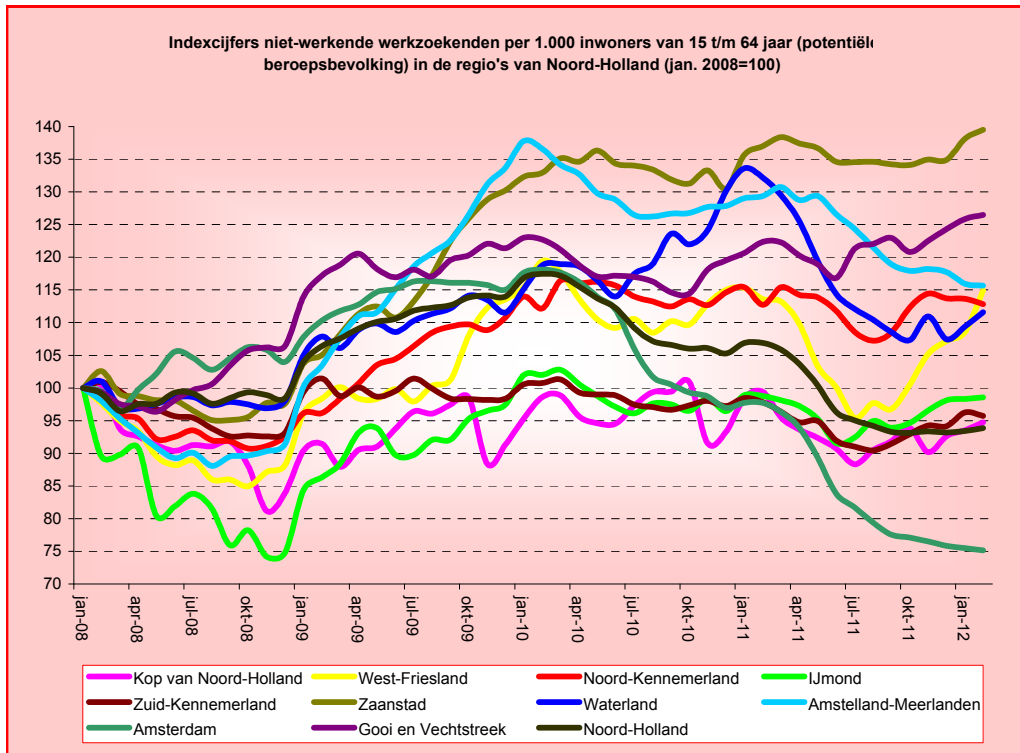

Feiten en Cijfers

Indexcijfers aantal niet-werkende werkzoekenden per 1.000 inwoners van 15 t/m 64 jaar (potentiële beroepsbevolking) in de regio's van Noord-Holland (jan. 2008=100)

	jan-08	feb-08	mrt-08	apr-08	mei-08	jun-08	jul-08	aug-08	sep-08	okt-08	nov-08	dec-08
Kop van Noord-Holland	100	100	94	93	91	90	91	91	92	88	81	84
West-Friesland	100	98	95	93	90	88	89	86	86	85	87	88
Noord-Kennemerland	100	99	96	95	92	93	94	92	92	91	91	93
IJmond	100	90	90	91	80	82	84	82	76	78	74	75
Zuid-Kennemerland	100	101	99	97	97	96	95	94	93	93	93	93
Zaanstad	100	103	99	99	98	98	97	95	95	96	98	98
Waterland	100	101	97	97	98	99	99	97	98	97	97	98
Amstelland-Meerlanden	100	98	95	93	91	89	90	88	90	90	90	91
Amsterdam	100	99	97	100	102	106	105	103	105	106	106	104
Gooi en Vechtstreek	100	99	98	97	96	98	100	101	103	106	106	106
Noord-Holland	100	99	96	98	98	99	99	98	98	99	99	98

	jan-09	feb-09	mrt-09	apr-09	mei-09	jun-09	jul-09	aug-09	sep-09	okt-09	nov-09	dec-09
Kop van Noord-Holland	90	91	88	91	91	94	96	96	97	98	88	91
West-Friesland	96	98	100	98	98	100	98	100	101	108	112	114
Noord-Kennemerland	98	101	104	104	106	108	109	110	109	111	114	112
IJmond	84	86	88	93	94	90	90	92	92	95	96	97
Zuid-Kennemerland	99	101	99	100	99	100	101	100	98	98	98	98
Zaanstad	104	105	108	111	112	111	113	117	122	126	129	130
Waterland	105	108	106	109	110	109	110	111	112	114	113	112
Amstelland-Meerlanden	100	103	108	111	112	115	119	121	123	127	131	134
Amsterdam	108	110	112	113	115	115	116	116	116	116	116	115
Gooi en Vechtstreek	114	117	119	121	118	117	118	117	120	120	122	121
Noord-Holland	104	106	108	109	110	111	112	112	113	114	114	114

	jan-10	feb-10	mrt-10	apr-10	mei-10	jun-10	jul-10	aug-10	sep-10	okt-10	nov-10	dec-10
Kop van Noord-Holland	95	99	99	96	95	95	97	99	99	101	92	93
West-Friesland	115	119	118	114	110	109	111	108	110	110	113	115
Noord-Kennemerland	116	116	116	116	114	113	112	114	113	115	115	113
IJmond	102	102	103	101	99	97	96	98	98	96	98	96
Zuid-Kennemerland	101	101	101	99	99	99	97	97	97	97	98	97
Zaanstad	132	133	135	135	136	134	134	133	132	131	133	130
Waterland	115	119	119	119	116	114	117	119	124	122	124	130
Amstelland-Meerlanden	138	137	134	133	130	129	126	126	127	127	128	128
Amsterdam	118	118	118	116	114	112	106	102	101	99	99	97
Gooi en Vechtstreek	123	123	121	119	117	117	117	116	115	114	118	120
Noord-Holland	117	117	117	116	114	112	109	107	107	106	106	105

	jan-11	feb-11	mrt-11	apr-11	mei-11	jun-11	jul-11	aug-11	sep-11	okt-11	nov-11	dec-11
Kop van Noord-Holland	98	99	95	94	92	91	88	90	92	94	90	93
West-Friesland	115	114	113	110	103	100	95	98	97	101	105	107
Noord-Kennemerland	115	114	114	112	109	107	108	112	114	114	114	113
IJmond	99	99	98	97	95	92	92	95	94	95	97	98
Zuid-Kennemerland	98	98	96	95	95	92	91	90	91	93	94	94
Zaanstad	136	137	138	137	137	135	135	135	134	134	135	135
Waterland	134	132	129	126	119	114	112	110	109	107	111	107
Amstelland-Meerlanden	129	129	131	129	129	127	124	122	119	118	118	118
Amsterdam	98	98	96	94	89	84	82	79	78	77	77	76
Gooi en Vechtstreek	121	122	122	120	119	117	121	122	123	121	122	124
Noord-Holland	107	107	106	104	100	96	95	94	93	93	93	93

	jan-12	feb-12	mrt-12	apr-12	mei-12	jun-12	jul-12	aug-12	sep-12	okt-12	nov-12	dec-12
Kop van Noord-Holland	94	95										
West-Friesland	109	115										
Noord-Kennemerland	112	114										
IJmond	98	99										
Zuid-Kennemerland	96	96										
Zaanstad	138	140										
Waterland	109	112										
Amstelland-Meerlanden	116	116										
Amsterdam	75	75										
Gooi en Vechtstreek	126	126										
Noord-Holland	93	94										

Bronnen: UWV Werk / CBS

Feiten en Cijfers

Bronnen: UWV Werk / CBS