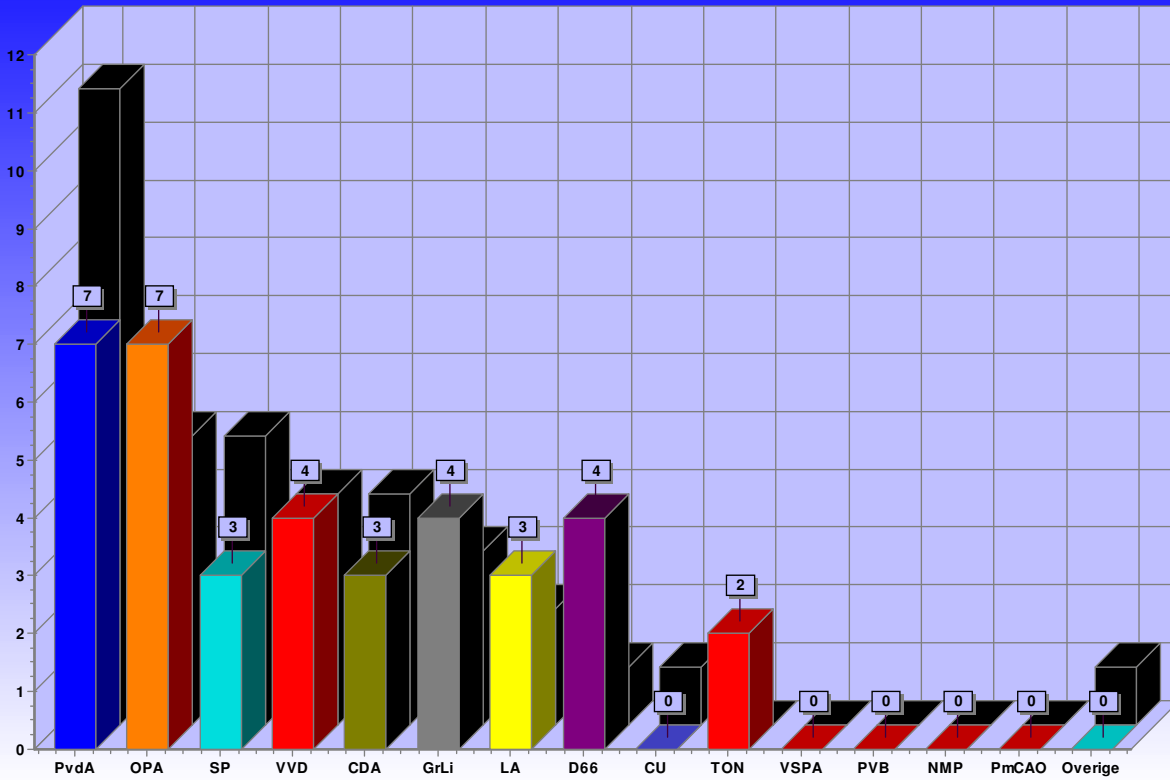

Historische vergelijking zetelverdeling alle stemdistricten
Verkiezing Gemeenteraad 2010
Gemeente Alkmaar

GR-06
GR-10

- Kiesgerechtigden 74.458
- Uitgebrachte stemmen 37.489
- Opkomstpercentage 50,49%