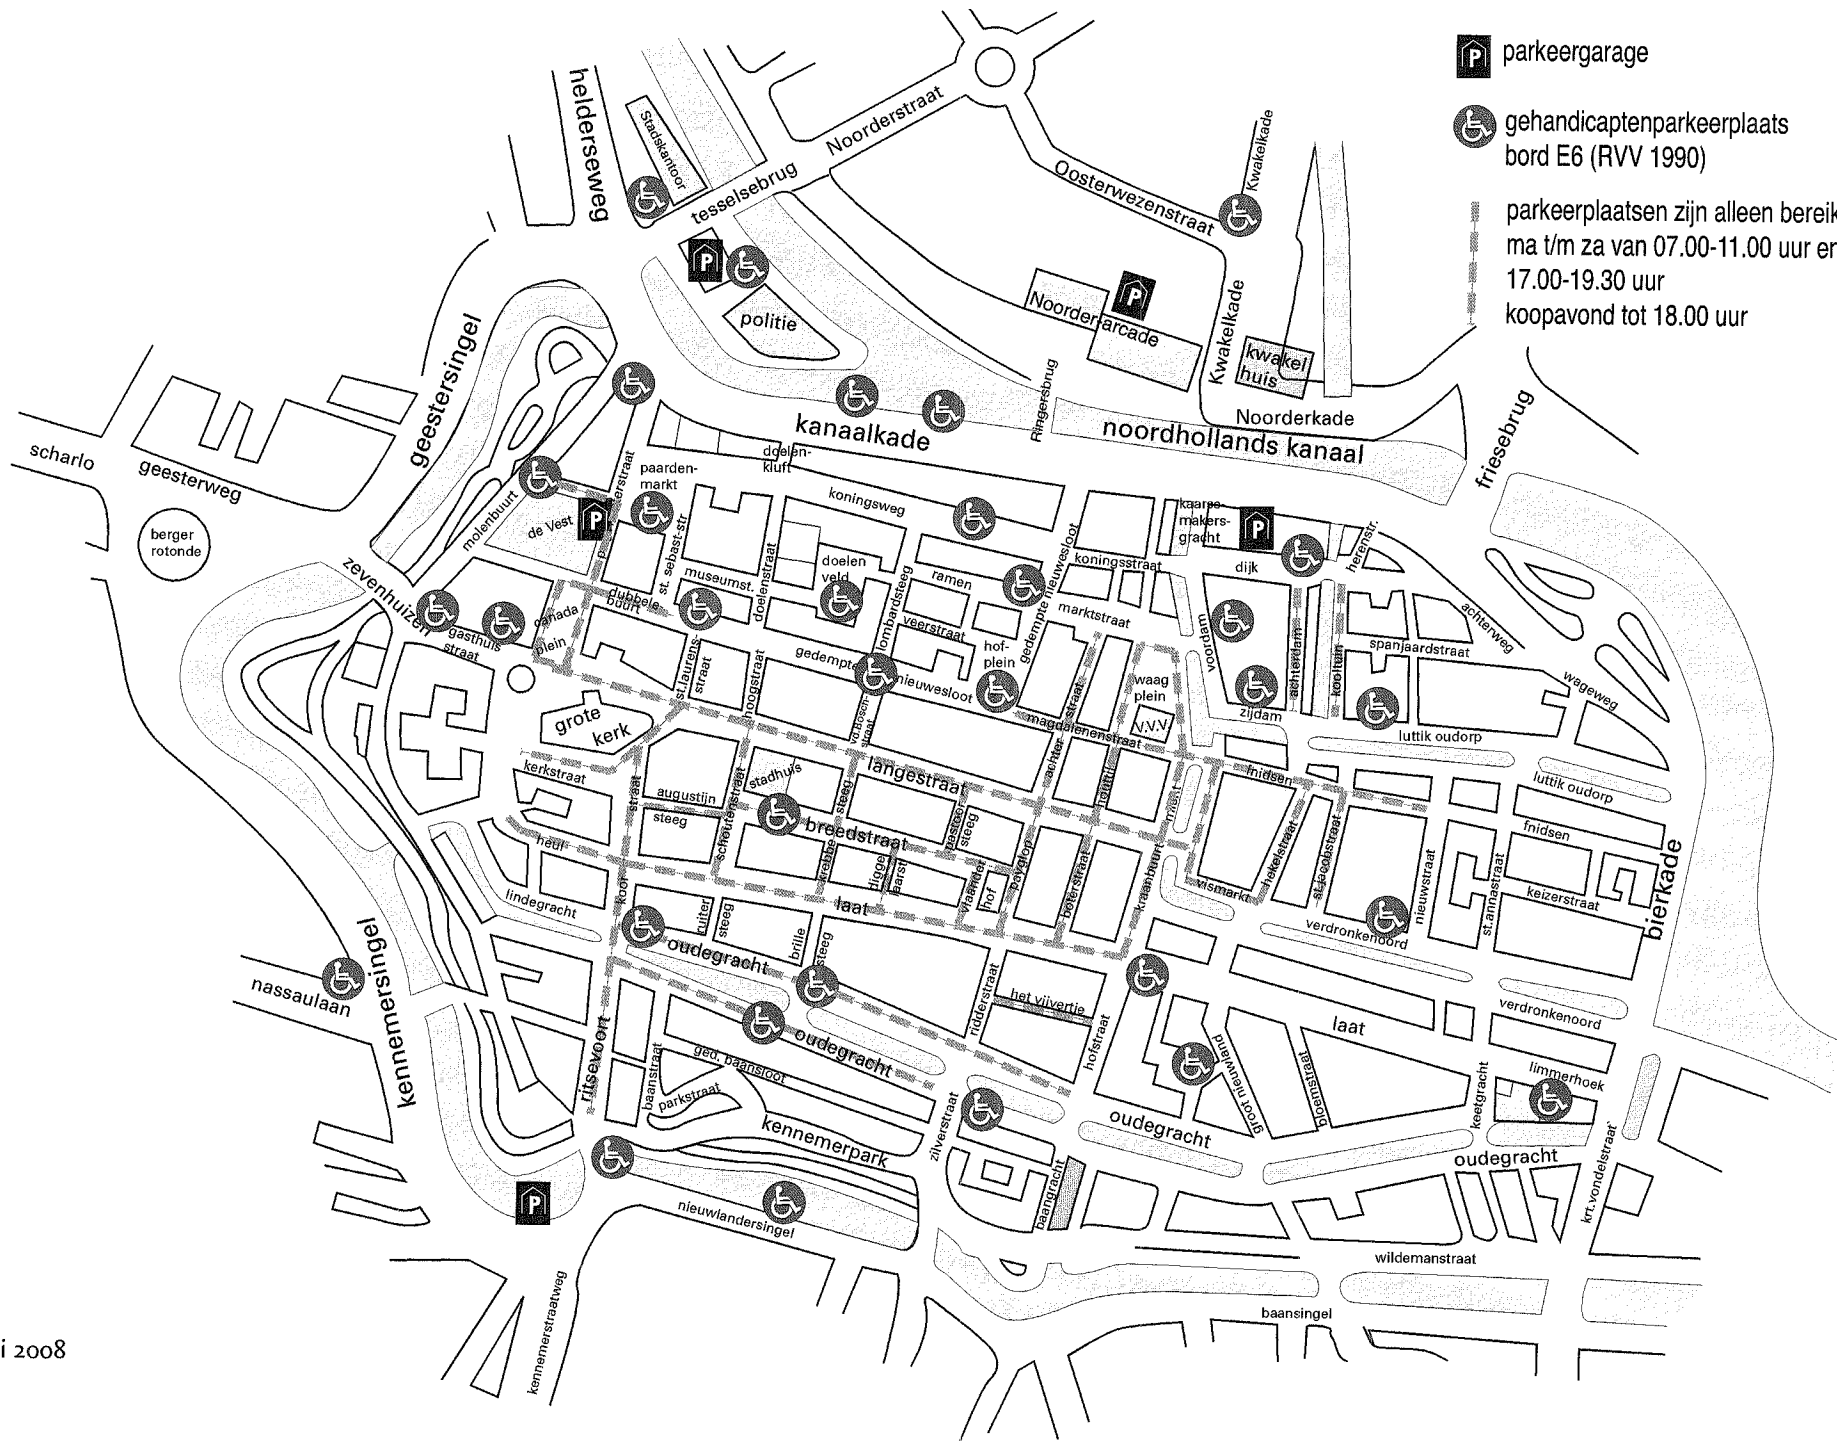

algemene gehandicaptenparkeerplaatsen in de Alkmaarse binnenstad

parkeergarage

gehandicaptenparkeerplaats
bord E6 (RVV 1990)

parkeerplaatsen zijn alleen bereikbaar
ma t/m za van 07.00-11.00 uur en
17.00-19.30 uur
koopavond tot 18.00 uur

Overzicht algemene gehandicaptenparkeerplaatsen in Alkmaar (bord E6)

Parkeergelegenheid voor het motor- of gehandicaptenvoertuig dat door, of ten behoeve van het vervoer van gehandicapten wordt gebruikt (tevens parkeerverbod voor andere voertuigen (bord E6; onderbord: algemene gehandicaptenparkeerplaats).