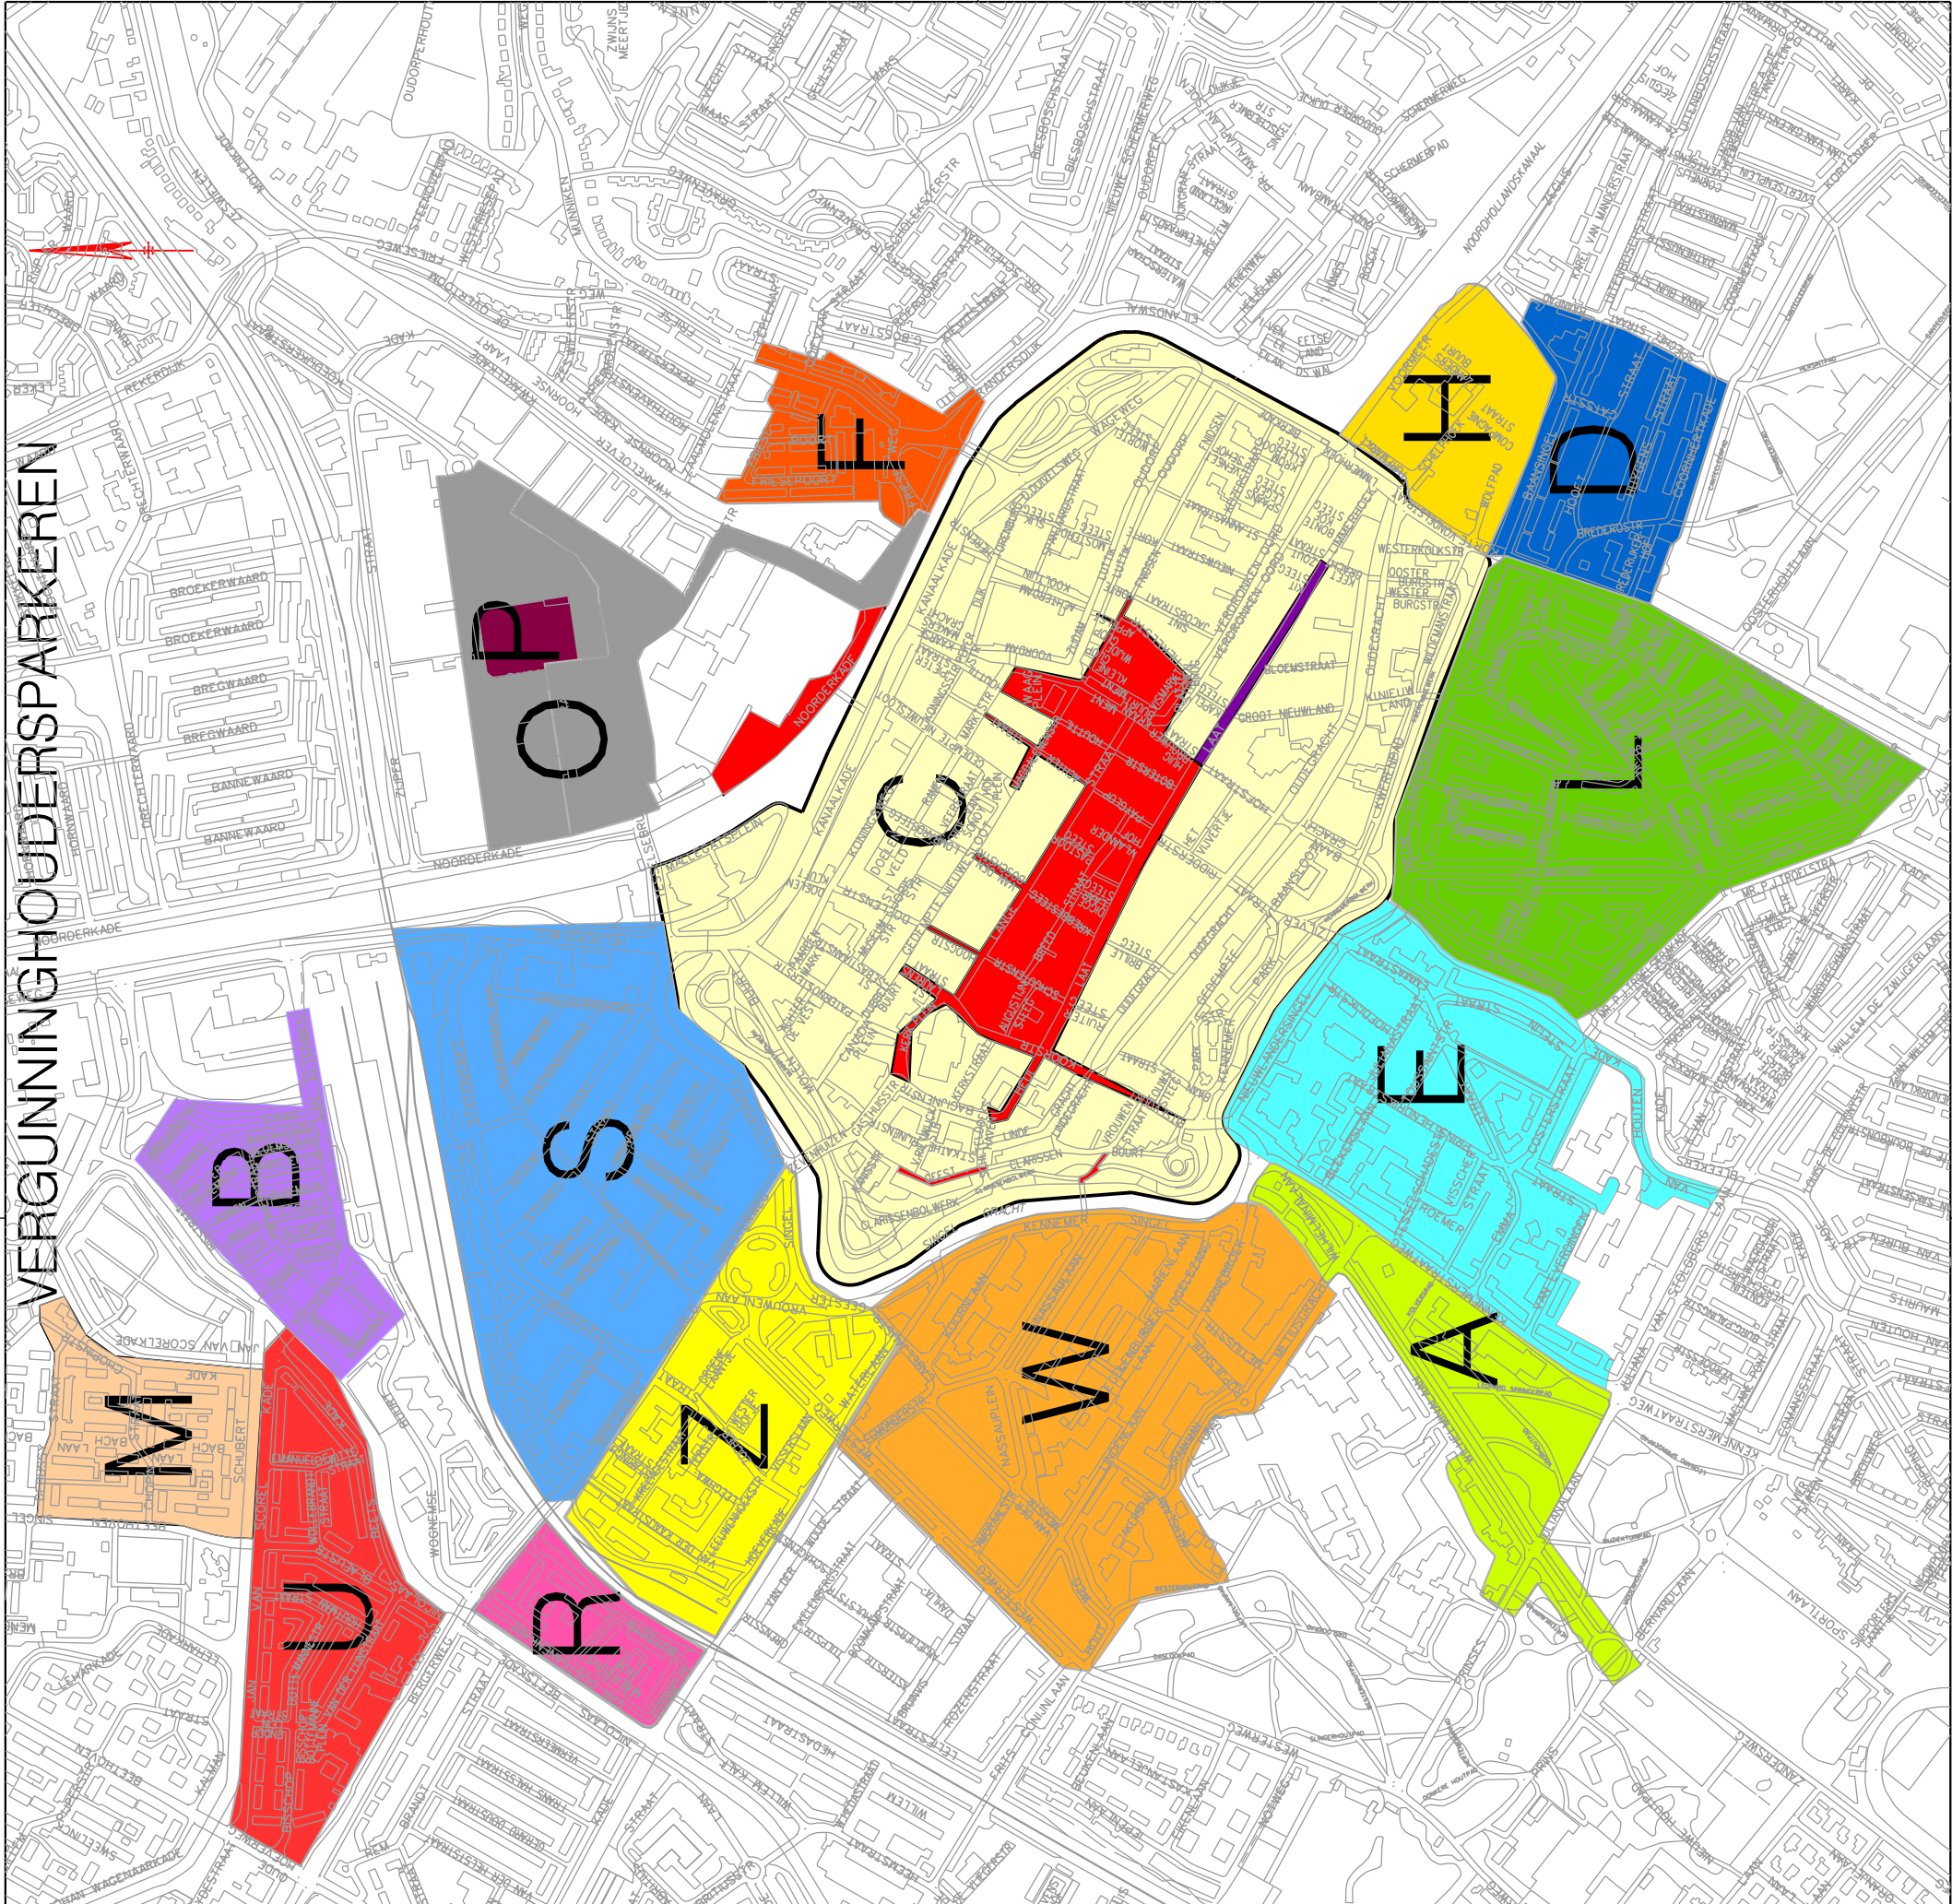

VERGUNNINGHOUDERSPARKEREN

A ALKMAARDERHOUT

B BERGERHOF

C CENTRUM

D OVERDIE

E EMMAKWARTIER

F FRIESEPOORT

H SCHELPHOEK

L LYCEUM- /STAATSLIEDENBUURT
LANDSTRATENKWARTIER
BERGERMEER

O OVERSTAD

R CORN. BUIJSSTRAATMAERTENSHOF

P PARCADE

S SPOORBUURT

U BLAEUSTRAAKWARTIER

W WESTERHOUTKWARTIER

Z ZOCHERBUURT

autovrij/voetgangersgebied
m.u.v. bevoorradings tijden

kaart behorende bij art. 2 van de
parkeerverordening 2011, te wijziging
vastgesteld bij raadsbesluit van 7 juli 2011

voorzitter

griffier