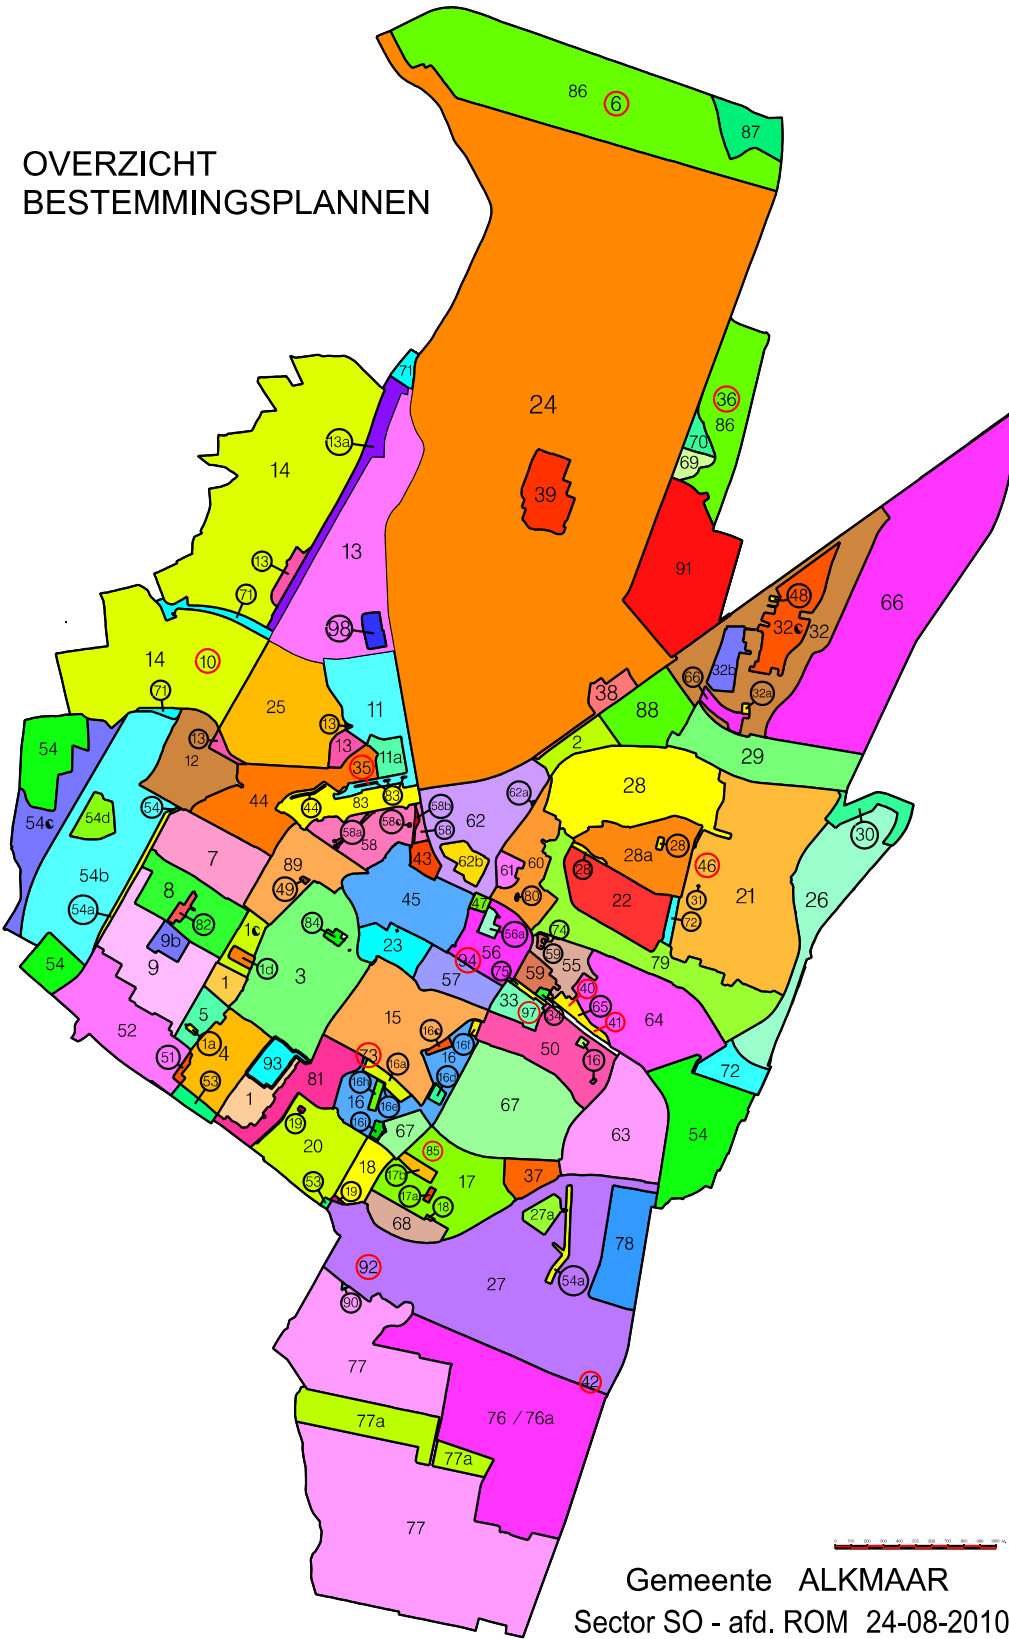

OVERZICHT BESTEMMINGSPANNEN

Gemeente ALKMAAR
Sector SO - afd. ROM 24-08-2010